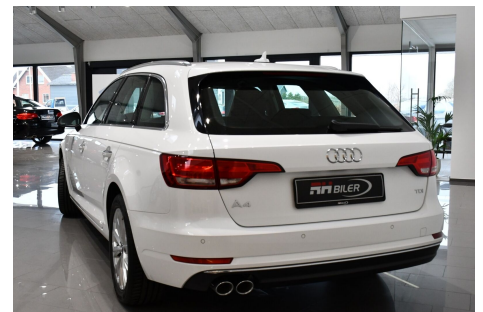

# Audi A4 2,0 · TDi 190 Avant S-tr.

**Pris: 319.900,-**

Type:	Personvogn
Modelår:	2016
1. indreg:	03/2016
Kilometer:	99.000 km.
Brændstof:	Diesel
Farve:	Hvid
Antal døre:	5

XENON · LED · EL-BAGKLAP · AUDI DRIVE SELECT · SKIFTEPADS PÅ RATTET · AUDI CONNECT · START/STOP NØGLEFRI · NAVIGATION · ----- Finansieringsforslag: Udbetaling kr. 73.980 84 måneder á kr. 4.197 ----- LEASINGFORSLAG PRIVAT/ERHVERV: Førstegangsydelse kr. 40.000 + moms 12 måneder á kr. 1.818 + moms Restværdi kr. 100.000 + moms eks. afgift ----- LEASING OVER LÆNGERE PERIODE TILBYDES TIL ERHVERV aut.gear/tiptronic · 17" alufælge · fuldaut. klima · 2 zone klima · fjernb. c.lås · parkeringssensor · ratgearskifte · fartpilot · infocenter · udv. temp. måler · sædevarme · højdejust. forsæde · 4x el-ruder · el-klapbare sidespejle m/varme · el betjent bagklap · cd/radio · navigation · multifunktionsrat · håndfrit til mobil · bluetooth · armlæn · isofix · bagagerumsdækken · kopholder · stofindtræk · splitbagsæde · læderrat · xenonlys · led forlygter · airbag · abs · antispin · esp · servo · 1 ejer · ikke ryger · lev. nysynet · service ok · diesel partikel filter · BILEN LEVERES NYSYNET OG NYSERVICERET SAMT 100% AUTOTJEK RAPPORT MED 12 MDR. GARANTI PÅ MOTOR-GEARKASSE-TURBO RING FOR YDERLIGERE INFO · ATTRAKTIV FINANSIERING TILBYDES BÅDE MED OG UDEN UDBETALING Gennem SANTANDER CONSUMER BANK Vi tager forbehold for tastefejl.....

Motor	Ydelse	Transmission	Mål	Økonomi
Volume: 2,0	Effekt: 190 HK.	Forhjulstræk	Længde: 473 cm.	Tank: 40 l.
Cylinder: 4	Moment: 400	Gear: Automatgear	Bredde: 184 cm.	Km/l: 23,8 l.
Antal ventiler: 16	Topfart: 231 km/t.		Højde: 143 cm	Ejeravgift:
	0-100 km/t.: 7,90 sek.		Vægt: 1.605 kg.	DKK 3.020