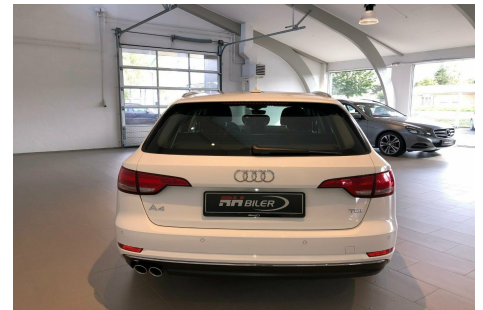

Audi A4 · TDi 190 Avant S-tr.

Pris: 339.900,-

Type:	Personvogn
Modelår:	2016
1. indreg:	03/2016
Kilometer:	99.000 km.
Brændstof:	Diesel
Farve:	Hvid
Antal døre:	5

XENON · LED · EL-BAGKLAP · AUDI DRIVE SELECT · SKIFTEPADS PÅ RATTET · AUDI CONNECT · START/STOP NØGLEFRI · NAVIGATION · ----- Finansieringsforslag: Udbetaling kr. 73.980 84 måneder á kr. 4.197 ----- LEASINGFORSLAG PRIVAT/ERHVERV: Førstegangsydelse kr. 40.000 + moms 12 måneder á kr. 1.818 + moms Restværdi kr. 100.000 + moms eks. afgift ----- LEASING OVER LÆNGERE PERIODE TILBYDES TIL ERHVERV aut.gear/tiptronic · 17" alufælge · fuldaut. klima · 2 zone klima · fjernb. c.lås · parkeringssensor · ratgearskifte · fartpilot · infocenter · udv. temp. måler · sædevarme · højdejust. forsæde · 4x el-ruder · el-klapbare sidespejle m/varme · el betjent bagklap · cd/radio · navigation · multifunktionsrat · håndfrit til mobil · bluetooth · armlæn · isofix · bagagerumsdækken · kopholder · stofindtræk · splitbagsæde · læderrat · xenonlys · led forlygter · airbag · abs · antispin · esp · servo · 1 ejer · ikke ryger · lev. nysynet · service ok · diesel partikel filter · BILEN LEVERES NYSYNET OG NYSERVICERET SAMT 100% AUTOTJEK RAPPORT MED 12 MDR. GARANTI PÅ MOTOR-GEARKASSE-TURBO RING FOR YDERLIGERE INFO · ATTRAKTIV FINANSIERING TILBYDES BÅDE MED OG UDEN UDBETALING Gennem SANTANDER CONSUMER BANK Vi tager forbehold for tastefejl.....

Motor	Ydelse	Transmission	Mål	Økonomi
Volume: 2,0	Effekt: 190 HK.	Forhjulstræk	Længde: 473 cm.	Tank: 40 l.
Cylinder: 4	Moment: 400	Gear: Automatgear	Bredde: 184 cm.	Km/l: 23,8 l.
Antal ventiler: 16	Topfart: 231 km/t.		Højde: 143 cm	Ejerafgift:
	0-100 km/t.: 7,90 sek.		Vægt: 1.605 kg.	DKK 3.000