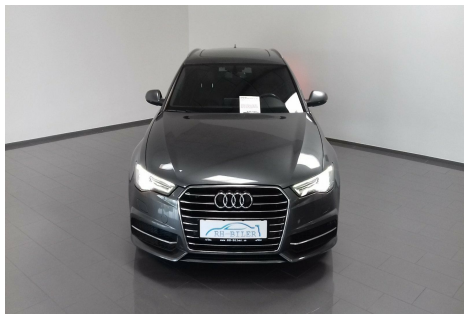

# Audi A6 · TDi 313 Avant quat. Tiptr. Van

**Pris: 369.900,-  
inkl. moms**

Type:	Varevogn
-Moms	
Modelår:	2014
1. indreg:	06/2014
Kilometer:	99.000 km.
Brændstof:	Diesel
Farve:	Koksmetal
Antal døre:	5

S-LINE · NAVIGATION MMI STOR · LED LYGTER · PANORAMA TAG · LANE ASSISTENT · BLINDVINKELSENSOR · SVINGBARTRÆK · BAKKAMERA · AUTOMATISK PARKERINGSSYSTEM · aut.gear/tiptronic · alu. · 19" alufælge · fuldaut. klima · 2 zone klima · køl i handskerum · fjernb. c.lås · parkeringssensor · ratgearskifte · fartpilot · kørecomputer · infocenter · startspærre · auto. nedbl. bakspejl · udv. temp. måler · regnsensor · sædevarme · højdejust. forsæde · glastag · el-soltag · 4x el-ruder · el-spejle m/varme · nøglefri betjening · automatisk parkerings system · bakkamera · adaptiv fartpilot · automatisk start/stop · el betjent bagklap · cd/radio · navigation · multifunktionsrat · håndfrit til mobil · bluetooth · armlæn · isofix · kopholder · læderindtræk · splitbagsæde · læderrat · lygtevasker · automatisk lys · kurvelys · led forlygter · 8 airbags · abs · antispin · esp · servo · lane assist · blindvinkelsassistent · hvide blink · indfarvede kofangere · tagræling · mørktonede ruder i bag · 1 ejer · ikke ryger · lev. nysynet · service ok · aftag. træk · diesel partikel filter Vi tager forbehold for tastefejl.....

Motor	Ydelse	Transmission	Mål	Økonomi
Volume: 3,0	Effekt: 313 HK.	Baghjulstræk	Længde: 493 cm.	Tank: 75 l.
Cylinder: 6	Moment: 650	Gear: Automatgear	Bredde: 187 cm.	Km/l: 15,9 l.
Antal ventiler: 24	Topfart: 250 ktm/t.		Højde: 146 cm	Ejerafgift:
	0-100 km/t.: 5,30 sek.		Vægt: 1.830 kg.	DKK 7.200