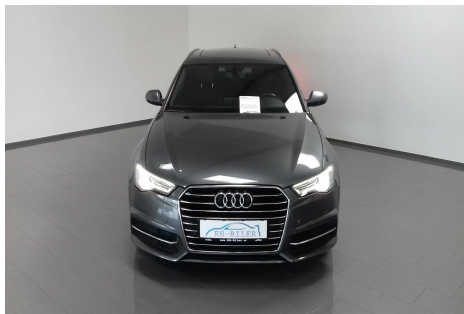

Audi A6 · TDi 313 Avant quat. Tiptr. Van

**Pris: 369.900,-
inkl. moms**

Type:	Varevogn
-Moms	
Modelår:	2014
1. indreg:	06/2014
Kilometer:	99.000 km.
Brændstof:	Diesel
Farve:	Koksmetal
Antal døre:	5

S-LINE · NAVIGATION MMI STOR · LED LYGTER · PANORAMA TAG · LANE ASSISTENT · BLINDVINKELSENSOR · SVINGBARTRÆK · BAKKAMERA · AUTOMATISK PARKERINGSSYSTEM · aut.gear/tiptronic · alu. · 19" alufælge · fuldaut. klima · 2 zone klima · køl i handskerum · fjernb. c.lås · parkeringssensor · ratgearskifte · fartpilot · kørecomputer · infocenter · startspærre · auto. nedbl. bakspejl · udv. temp. måler · regnsensor · sædevarme · højdejust. forsæde · glastag · el-soltag · 4x el-ruder · el-spejle m/varme · nøglefri betjening · automatisk parkerings system · bakkamera · adaptiv fartpilot · automatisk start/stop · el betjent bagklap · cd/radio · navigation · multifunktionsrat · håndfrit til mobil · bluetooth · armlæn · isofix · kopholder · læderindtræk · splitbagsæde · læderrat · lygtevasker · automatisk lys · kurvelys · led forlygter · 8 airbags · abs · antispin · esp · servo · lane assist · blindvinkelsassistent · hvide blink · indfarvede kofangere · tagræling · mørktonede ruder i bag · 1 ejer · ikke ryger · lev. nysynet · service ok · aftag. træk · diesel partikel filter Vi tager forbehold for tastefejl.....

Motor	Ydelse	Transmission	Mål	Økonomi
Volume: 3,0	Effekt: 313 HK.	Baghjulstræk	Længde: 493 cm.	Tank: 75 l.
Cylinder: 6	Moment: 650	Gear: Automatgear	Bredde: 187 cm.	Km/l: 15,9 l.
Antal ventiler: 24	Topfart: 250 ktm/t.		Højde: 146 cm	Ejerafgift:
	0-100 km/t.: 5,30 sek.		Vægt: 1.830 kg.	DKK 7.200