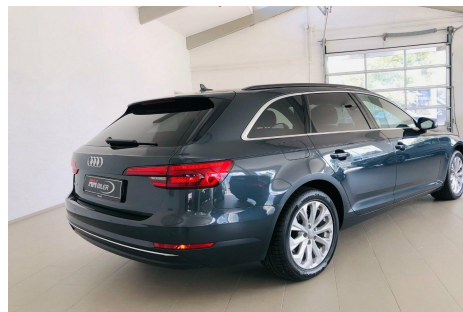

Audi A4 3,0 · TDi 218 Avant S-tr.

Pris: 399.900,-

Type:	Personvogn
Modelår:	2016
1. indreg:	09/2016
Kilometer:	73.000 km.
Brændstof:	Diesel
Farve:	Mørkgrå
Antal døre:	5

BANG & OLUFSEN ANLÆG · NAVIGATION · PANORAMATAG · LED · START/STOP NØGLEFRI · LANEASSIST · ADAPTIV FARTPILOT · FINANSIERING: UDBETALING : 93.980 KR. 84 MDR. á 5.275 KR. -----
LEASINGFORSLAG ERHVERV/PRIVAT: Førstegangsydelse kr. 50.000 + moms 12 måneder á kr. 1.609 + moms Restværdi kr. 130.000 + moms eks. afgift ----- LEASING OVER LÆNGERE PERIODE TILBYDES TIL ERHVERV aut.gear/tiptronic · 17" alufælge · fuldaut. klima · 2 zone klima · fjernb. c.lås · parkeringssensor · ratgearskifte · fartpilot · kørecomputer · infocenter · startspærre · sædevarme · højdejust. forsæde · glastag · 4x el-ruder · el-spejle m/varme · adaptiv fartpilot · nødbremseassistent · automatisk start/stop · el betjent bagklap · dæktrykmåler · navigation · multifunktionsrat · håndfrit til mobil · bluetooth · armlæn · isofix · bagagerumsdækken · kopholder · læderrat · læderindtræk · xenonlys · led forlygter · airbag · abs · antispin · esp · servo · lane assist · mørktonede ruder i bag · 1 ejer · ikke ryger · lev. nysynet · service ok · diesel partikel filter · BILEN LEVERES NYSYNET OG NYSERVICERET SAMT 100% AUTOTJEK RAPPORT MED 12 MDR. GARANTI PÅ MOTOR-GEARKASSE-TURBO RING FOR YDERLIGERE INFO · ATTRAKTIV FINANSIERING TILBYDES BÅDE MED OG UDEN UDBETALING GENNEM SANTANDER CONSUMER BANK Vi tager forbehold for tastefejl.....

Motor	Ydelse	Transmission	Mål	Økonomi
Volume: 3,0	Effekt: 218 HK.	Forhjulstræk	Længde: 473 cm.	Tank: 54 l.
Cylinder: 6	Moment: 400	Gear: Automatgear	Bredde: 184 cm.	Km/l: 22,7 l.
Antal ventiler: 24	Topfart: 245 ktm/t.		Højde: 143 cm	Ejeravgift:
	0-100 km/t.: 6,70 sek.		Vægt: 1.670 kg.	DKK 3.020