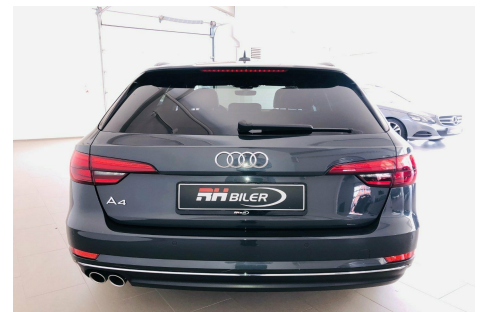

Audi A4 3,0 · TDi 218 Avant S-tr.

Pris: 399.900,-

Type:	Personvogn
Modelår:	2016
1. indreg:	09/2016
Kilometer:	73.000 km.
Brændstof:	Diesel
Farve:	Mørkgrå
Antal døre:	5

BANG & OLUFSEN ANLÆG · NAVIGATION · PANORAMATAG · LED · START/STOP NØGLEFRI · LANEASSIST · ADAPTIV FARTPILOT · FINANSIERING: UDBETALING : 93.980 KR. 84 MDR. á 5.275 KR. -----
LEASINGFORSLAG ERHVERV/PRIVAT: Førstegangsydelse kr. 50.000 + moms 12 måneder á kr. 1.609 + moms Restværdi kr. 130.000 + moms eks. afgift ----- LEASING OVER LÆNGERE PERIODE TILBYDES TIL ERHVERV aut.gear/tiptronic · 17" alufælge · fuldaut. klima · 2 zone klima · fjernb. c.lås · parkeringssensor · ratgearskifte · fartpilot · kørecomputer · infocenter · startspærre · sædevarme · højdejust. forsæde · glastag · 4x el-ruder · el-spejle m/varme · adaptiv fartpilot · nødbremseassistent · automatisk start/stop · el betjent bagklap · dæktrykmåler · navigation · multifunktionsrat · håndfrit til mobil · bluetooth · armlæn · isofix · bagagerumsdækken · kopholder · læderrat · læderindtræk · xenonlys · led forlygter · airbag · abs · antispin · esp · servo · lane assist · mørktonede ruder i bag · 1 ejer · ikke ryger · lev. nysynet · service ok · diesel partikel filter · BILEN LEVERES NYSYNET OG NYSERVICERET SAMT 100% AUTOTJEK RAPPORT MED 12 MDR. GARANTI PÅ MOTOR-GEARKASSE-TURBO RING FOR YDERLIGERE INFO · ATTRAKTIV FINANSIERING TILBYDES BÅDE MED OG UDEN UDBETALING GENNEM SANTANDER CONSUMER BANK Vi tager forbehold for tastefejl.....

Motor	Ydelse	Transmission	Mål	Økonomi
Volume: 3,0	Effekt: 218 HK.	Forhjulstræk	Længde: 473 cm.	Tank: 54 l.
Cylinder: 6	Moment: 400	Gear: Automatgear	Bredde: 184 cm.	Km/l: 22,7 l.
Antal ventiler: 24	Topfart: 245 ktm/t.		Højde: 143 cm	Ejeravgift:
	0-100 km/t.: 6,70 sek.		Vægt: 1.670 kg.	DKK 3.020