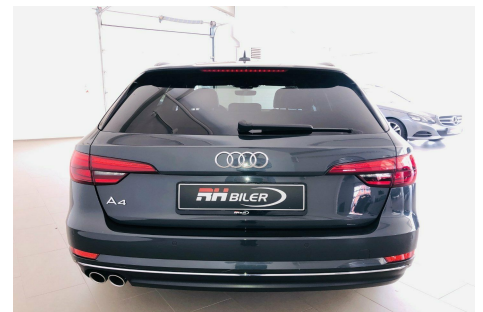

# Audi A4 3,0 · TDi 218 Avant S-tr.

**Pris: 399.900,-**

Type:	Personvogn
Modelår:	2016
1. indreg:	09/2016
Kilometer:	73.000 km.
Brændstof:	Diesel
Farve:	Mørkgrå
Antal døre:	5

BANG & OLUFSEN ANLÆG · NAVIGATION · PANORAMATAG · LED · START/STOP NØGLEFRI · LANEASSIST · ADAPTIV FARTPILOT · FINANSIERING: UDBETALING : 93.980 KR. 84 MDR. á 5.275 KR. -----  
LEASINGFORSLAG ERHVERV/PRIVAT: Førstegangsydelse kr. 50.000 + moms 12 måneder á kr. 1.609 + moms Restværdi kr. 130.000 + moms eks. afgift ----- LEASING OVER LÆNGERE PERIODE TILBYDES TIL ERHVERV aut.gear/tiptronic · 17" alufælge · fuldaut. klima · 2 zone klima · fjernb. c.lås · parkeringssensor · ratgearskifte · fartpilot · kørecomputer · infocenter · startspærre · sædevarme · højdejust. forsæde · glastag · 4x el-ruder · el-spejle m/varme · adaptiv fartpilot · nødbremseassistent · automatisk start/stop · el betjent bagklap · dæktrykmåler · navigation · multifunktionsrat · håndfrit til mobil · bluetooth · armlæn · isofix · bagagerumsdækken · kopholder · læderrat · læderindtræk · xenonlys · led forlygter · airbag · abs · antispin · esp · servo · lane assist · mørktonede ruder i bag · 1 ejer · ikke ryger · lev. nysynet · service ok · diesel partikel filter · BILEN LEVERES NYSYNET OG NYSERVICERET SAMT 100% AUTOTJEK RAPPORT MED 12 MDR. GARANTI PÅ MOTOR-GEARKASSE-TURBO RING FOR YDERLIGERE INFO · ATTRAKTIV FINANSIERING TILBYDES BÅDE MED OG UDEN UDBETALING GENNEM SANTANDER CONSUMER BANK Vi tager forbehold for tastefejl.....

Motor	Ydelse	Transmission	Mål	Økonomi
Volume: 3,0	Effekt: 218 HK.	Forhjulstræk	Længde: 473 cm.	Tank: 54 l.
Cylinder: 6	Moment: 400	Gear: Automatgear	Bredde: 184 cm.	Km/l: 22,7 l.
Antal ventiler: 24	Topfart: 245 ktm/t.		Højde: 143 cm	Ejeravgift:
	0-100 km/t.: 6,70 sek.		Vægt: 1.670 kg.	DKK 3.020