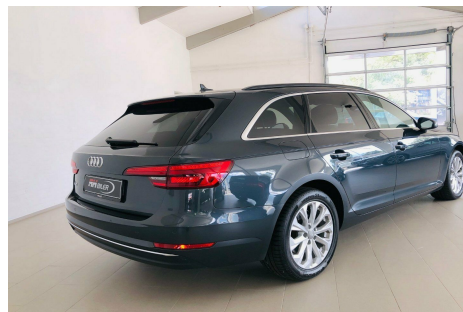

# Audi A4 3,0 · TDi 218 Avant S-tr.

**Pris: 399.900,-**

Type:	Personvogn
Modelår:	2016
1. indreg:	09/2016
Kilometer:	73.000 km.
Brændstof:	Diesel
Farve:	Mørkgrå
Antal døre:	5

BANG & OLUFSEN ANLÆG · NAVIGATION · PANORAMATAG · LED · START/STOP NØGLEFRI · LANEASSIST · ADAPTIV FARTPILOT · FINANSIERING: UDBETALING : 93.980 KR. 84 MDR. á 5.275 KR. -----  
LEASINGFORSLAG ERHVERV/PRIVAT: Førstegangsydelse kr. 50.000 + moms 12 måneder á kr. 1.609 + moms Restværdi kr. 130.000 + moms eks. afgift ----- LEASING OVER LÆNGERE PERIODE TILBYDES TIL ERHVERV aut.gear/tiptronic · 17" alufælge · fuldaut. klima · 2 zone klima · fjernb. c.lås · parkeringssensor · ratgearskifte · fartpilot · kørecomputer · infocenter · startspærre · sædevarme · højdejust. forsæde · glastag · 4x el-ruder · el-spejle m/varme · adaptiv fartpilot · nødbremseassistent · automatisk start/stop · el betjent bagklap · dæktrykmåler · navigation · multifunktionsrat · håndfrit til mobil · bluetooth · armlæn · isofix · bagagerumsdækken · kopholder · læderrat · læderindtræk · xenonlys · led forlygter · airbag · abs · antispin · esp · servo · lane assist · mørktonede ruder i bag · 1 ejer · ikke ryger · lev. nysynet · service ok · diesel partikel filter · BILEN LEVERES NYSYNET OG NYSERVICERET SAMT 100% AUTOTJEK RAPPORT MED 12 MDR. GARANTI PÅ MOTOR-GEARKASSE-TURBO RING FOR YDERLIGERE INFO · ATTRAKTIV FINANSIERING TILBYDES BÅDE MED OG UDEN UDBETALING GENNEM SANTANDER CONSUMER BANK Vi tager forbehold for tastefejl.....

Motor	Ydelse	Transmission	Mål	Økonomi
Volume: 3,0	Effekt: 218 HK.	Forhjulstræk	Længde: 473 cm.	Tank: 54 l.
Cylinder: 6	Moment: 400	Gear: Automatgear	Bredde: 184 cm.	Km/l: 22,7 l.
Antal ventiler: 24	Topfart: 245 ktm/t.		Højde: 143 cm	Ejeravgift:
	0-100 km/t.: 6,70 sek.		Vægt: 1.670 kg.	DKK 3.020