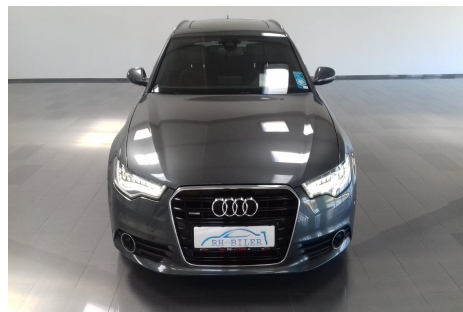

Audi A6 · TDi 313 Avant quattro Tiptr.

Pris: 469.900,-

Type:	Personvogn
Modelår:	2014
1. indreg:	06/2014
Kilometer:	99.000 km.
Brændstof:	Diesel
Farve:	Gråmetal
Antal døre:	5

S-LINE · NAVIGATION MMI STOR · LED LYGTER · PANORAMA TAG · LANE ASSISTENT · BLINDVINKELSENSOR · SVINGBARTRÆK · BAKKAMERA · AUTOMATISK PARKERINGSSYSTEM · FINANSIERING: UDBETALING : 99.980 KR. 84 MDR. á 5.589 KR. aut.gear/tiptronic · alu. · 19" alufælge · fuldaut. klima · 2 zone klima · køl i handskerum · fjernb. c.lås · parkeringssensor · ratgearskifte · fartpilot · kørecomputer · infocenter · startspærre · auto. nedbl. bakspejl · udv. temp. måler · regnsensor · sædevarme · højdejust. forsæde · glastag · el-soltag · 4x el-ruder · el-spejle m/varme · nøglefri betjening · automatisk parkerings system · bakkamera · adaptiv fartpilot · automatisk start/stop · el betjent bagklap · cd/radio · navigation · multifunktionsrat · håndfrit til mobil · bluetooth · armlæn · isofix · kopholder · læderindtræk · splitbagsæde · læderrat · lygtevasker · automatisk lys · kurvelys · led forlygter · 8 airbags · abs · antispin · esp · servo · lane assist · blindvinkelsassistent · hvide blink · indfarvede kofangere · tagræling · mørktonede ruder i bag · 1 ejer · ikke ryger · lev. nysynet · service ok · aftag. træk · diesel partikel filter Vi tager forbehold for tastefejl.....

Motor	Ydelse	Transmission	Mål	Økonomi
Volume: 3,0	Effekt: 313 HK.	Baghjulstræk	Længde: 493 cm.	Tank: 75 l.
Cylinder: 6	Moment: 650	Gear: Automatgear	Bredde: 187 cm.	Km/l: 15,9 l.
Antal ventiler: 24	Topfart: 250 ktm/t.		Højde: 146 cm	Ejeravgift:
	0-100 km/t.: 5,30 sek.		Vægt: 1.930 kg.	DKK 7.200