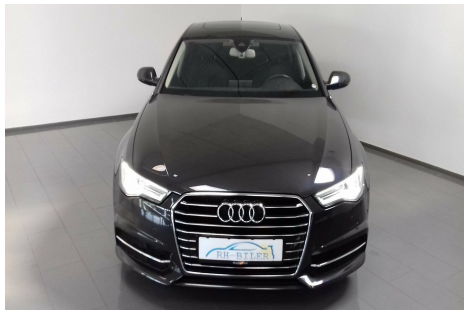

Audi A6 · TDi 190 Ultra S-line S-tr.

Pris: 374.900,-

Type:	Personvogn
Modelår:	2015
1. indreg:	11/2015
Kilometer:	97.000 km.
Brændstof:	Diesel
Farve:	Gråmetal
Antal døre:	4

S-LINE · LÆDER/ALCANTARA SPORTSSÆDER · GLAS SKYDETAG · NAVIGATION · BOSE SOUNDSYSTEM · 18" ALU ·
----- LEASINGFORSLAG ERHVERV/PRIVAT: Førstegangsydelse kr. 40.000 + moms 12 måneder á
kr. 1.534 + moms Restværdi kr. 135.000 + moms eks. afgift ----- LEASING OVER LÆNGERE
PERIODE TILBYDES TIL ERHVERV aut.gear/tiptronic · 18" alufælge · fuldaut. klima · 2 zone klima · fjernb. c.lås · parkeringssensor ·
fartpilot · auto. nedbl. bakspejl · udv. temp. måler · regnsensor · sædevarme · glastag · 4x el-ruder · el-spejle m/varme · navigation ·
multifunktionsrat · håndfrit til mobil · bluetooth · armlæn · isofix · kopholder · læderindtræk · splitbagsæde · xenonlys · airbag · abs ·
antispin · esp · servo · 1 ejer · ikke ryger · lev. nysynet · service ok · BILEN LEVERES NYSYNET OG NYSERVICERET SAMT 100%
AUTOTJEK RAPPORT MED 12 MDR. GARANTI PÅ MOTOR-GEARKASSE-TURBO RING FOR YDERLIGERE INFO · ATTRAKTIV
FINANSIERING TILBYDES BÅDE MED OG UDEN UDBETALING Gennem SANTANDER CONSUMER BANK Vi tager forbehold for
tastefejl.....