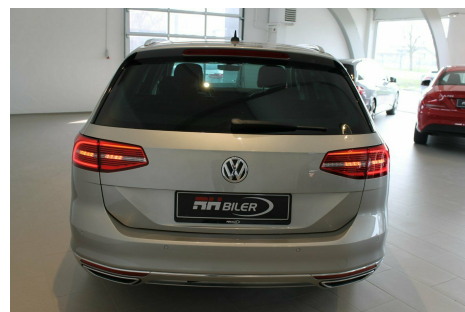

# VW Passat · TDi 240 Highl. Vari. DSG 4M

**Pris: 389.900,-**

Type:	Personvogn
Modelår:	2015
1. indreg:	04/2015
Kilometer:	45.000 km.
Brændstof:	Diesel
Farve:	Champagnemetal
Antal døre:	5

KEYLESS GO · 3 ZONE KLIMA · ADAPTIV FARTPILOT · 4 MOTION · AFT TRÆK · DIGITAL INSTRUMENTERING · LED LYGTER · aut.gear/tiptronic · 18" alufælge · fuldaut. klima · 2 zone klima · køl i handskerum · fjernb. c.lås · parkeringssensor · ratgearskifte · fartpilot · kørecomputer · infocenter · startspærre · auto. nedbl. bakspejl · udv. temp. måler · regnsensor · sædevarme · højdejust. forsæde · 4x el-ruder · el-spejle m/varme · nøglefri betjening · adaptiv fartpilot · automatisk start/stop · el betjent bagklap · dæktryksmåler · cd/radio · navigation · multifunktionsrat · håndfrit til mobil · bluetooth · armlæn · isofix · kopholder · læderindtræk · splitbagsæde · læderrat · lygtevasker · tågelygter · automatisk lys · led forlygter · 10 airbags · abs · antispin · esp · servo · automatisk nødbremsesystem · hvide blink · indfarvede kofangere · tagræling · mørktonede ruder i bag · 1 ejer · ikke ryger · lev. nysynet · service ok · aftag. træk LEVERES MED 100% AUTOTJEK BRUGTBILTEST OG 12 MÅNEDER GARANTI PÅ MOTOR/GEARKASSE/TURBO.

Motor	Ydelse	Transmission	Mål	Økonomi
Volume: 2,0	Effekt: 240 HK.	Baghjulstræk	Længde: 477 cm.	Tank: 66 l.
Cylinder: 4	Moment: 500	Gear: Automatgear	Bredde: 183 cm.	Km/l: 18,5 l.
Antal ventiler: 16	Topfart: 238 ktm/t.		Højde: 148 cm	Ejeravgift:
	0-100 km/t.: 6,30 sek.		Vægt: 1.735 kg.	DKK 5.520