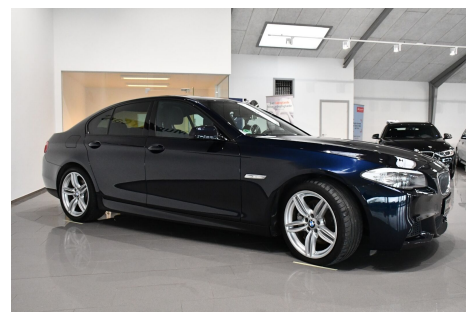

# BMW 535d 3,0 · aut.

**Pris: 369.900,-**

Type:	Personvogn
Modelår:	2011
1. indreg:	08/2011
Kilometer:	140.000 km.
Brændstof:	Diesel
Farve:	Sort
Antal døre:	4

DENNE BIL KAN OGSÅ LEASES! Vi tilbyder alle former for leasing til både privat og Erhverv.

----- Flexleasing erhverv/privat: Førstegangsydelse kr. 40.000 + moms 12 måneder á kr. 2.250 + moms Restværdi kr. 140.000 inklusiv moms eks. afgift ----- M-PAKKE INDVENDIG · M-PAKKE UDVENDIG · M UNDERVOGN · HEAD UP DISPLAY · NAVIGATION PROFFESIONAL · MOTOR/KABINE VARMER · alu. · aut.gear/tiptronic · 19" alufælge · fuldaut. klima · 2 zone klima · motorkabinevarmer · fjernb. c.lås · alarm · parkeringssensor · ratgearskifte · fartpilot · kørecomputer · infocenter · startspærre · auto. nedbl. bakspejl · udv. temp. måler · regnsensor · sædevarme · højdejust. forsæde · el-soltag · 4x el-ruder · el-spejle m/varme · cd/radio · navigation · multifunktionsrat · håndfrit til mobil · bluetooth · armlæn · isofix · kopholder · læderindtræk · splitbagsæde · læderrat · lygtevasker · tågelygter · xenonlys · airbag · 8 airbags · abs · antispin · esp · servo · hvide blink · indfarvede kofangere · skørter · tonede ruder · ikke ryger · nysynet · service ok · diesel partikel filter.

Motor	Ydelse	Transmission	Mål	Økonomi
Volume: 3,0	Effekt: 300 HK.	Baghjulstræk	Længde: 490 cm.	Tank: 70 l.
Cylinder: 6	Moment: 600	Gear: Automatgear	Bredde: 186 cm.	Km/l: 16,4 l.
Antal ventiler: 24	Topfart: 250 ktm/t.		Højde: 146 cm	Ejerafgift:
	0-100 km/t.: 5,70 sek.		Vægt: 1.725 kg.	DKK 6.380