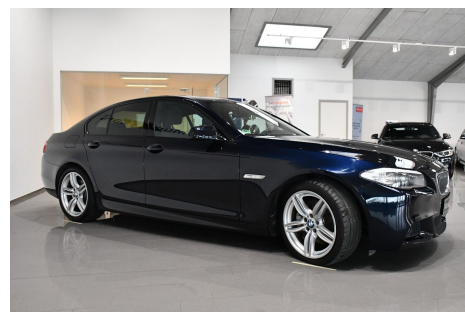

BMW 535d 3,0 · aut.

Pris: 369.900,-

Type:	Personvogn
Modelår:	2011
1. indreg:	08/2011
Kilometer:	140.000 km.
Brændstof:	Diesel
Farve:	Sort
Antal døre:	4

DENNE BIL KAN OGSÅ LEASES! Vi tilbyder alle former for leasing til både privat og Erhverv.

----- Flexleasing erhverv/privat: Førstegangsydelse kr. 40.000 + moms 12 måneder á kr. 2.250 + moms Restværdi kr. 140.000 inklusiv moms eks. afgift ----- M-PAKKE INDVENDIG · M-PAKKE UDVENDIG · M UNDERVOGN · HEAD UP DISPLAY · NAVIGATION PROFFESIONAL · MOTOR/KABINE VARMER · alu. · aut.gear/tiptronic · 19" alufælge · fuldaut. klima · 2 zone klima · motorkabinevarmer · fjernb. c.lås · alarm · parkeringssensor · ratgearskifte · fartpilot · kørecomputer · infocenter · startspærre · auto. nedbl. bakspejl · udv. temp. måler · regnsensor · sædevarme · højdejust. forsæde · el-soltag · 4x el-ruder · el-spejle m/varme · cd/radio · navigation · multifunktionsrat · håndfrit til mobil · bluetooth · armlæn · isofix · kopholder · læderindtræk · splitbagsæde · læderrat · lygtevasker · tågelygter · xenonlys · airbag · 8 airbags · abs · antispin · esp · servo · hvide blink · indfarvede kofangere · skørter · tonede ruder · ikke ryger · nysynet · service ok · diesel partikel filter.

Motor	Ydelse	Transmission	Mål	Økonomi
Volume: 3,0	Effekt: 300 HK.	Baghjulstræk	Længde: 490 cm.	Tank: 70 l.
Cylinder: 6	Moment: 600	Gear: Automatgear	Bredde: 186 cm.	Km/l: 16,4 l.
Antal ventiler: 24	Topfart: 250 ktm/t.		Højde: 146 cm	Ejerafgift:
	0-100 km/t.: 5,70 sek.		Vægt: 1.725 kg.	DKK 6.380