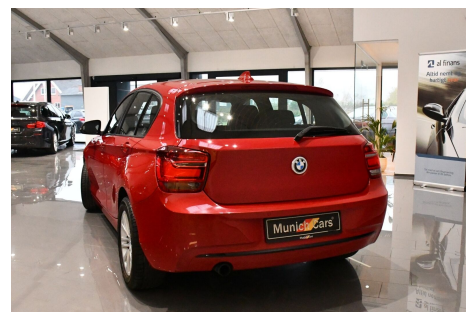

BMW 116i 1,6 ·

Pris: 164.900,-

Type:	Personvogn
Modelår:	2012
1. indreg:	07/2012
Kilometer:	137.000 km.
Brændstof:	Benzin
Farve:	Rød
Antal døre:	5

XENON · NAVI · PDC · SPORTSSÆDER · SPORT LINE · 6 gear · fuldaut. klima · fjernb. c.lås · parkeringssensor · fartpilot · kørecomputer · infocenter · startspærre · udv. temp. måler · regnsensor · højdejust. forsæde · 4x el-ruder · el-spejle m/varme · cd/radio · navigation · multifunktionsrat · håndfrit til mobil · bluetooth · armlæn · isofix · kopholder · splitbagsæde · læderrat · lygtevasker · tågelygter · xenonlys · abs · antispin · esp · servo · hvide blink · tonede ruder · 1 ejer · ikke ryger · nysynet · service ok · 6 airbags

Motor	Ydelse	Transmission	Mål	Økonomi
Volume: 1,6	Effekt: 136 HK.	Baghjulstræk	Længde: 432 cm.	Tank: 52 l.
Cylinder: 4	Moment: 220	Gear: Manuel gear	Bredde: 177 cm.	Km/l: 17,5 l.
Antal ventiler: 16	Topfart: 210 km/t.		Højde: 142 cm	Ejeravgift:
	0-100 km/t.: 8,50 sek.		Vægt: 1.265 kg.	DKK 1.880