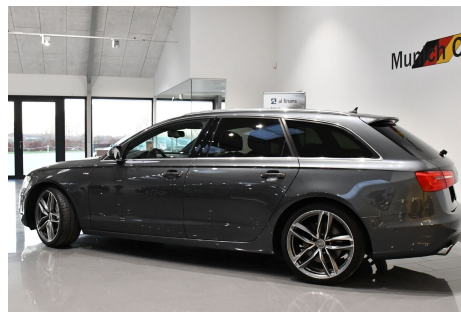

Audi A6 3,0 · TDi 313 S-line Avant quat Tipt

Pris: 459.900,-

Type:	Personvogn
Modelår:	2014
1. indreg:	06/2014
Kilometer:	99.000 km.
Brændstof:	Diesel
Farve:	Gråmetal
Antal døre:	5

S-LINE · NAVIGATION MMI STOR · LED LYGTER · PANORAMA TAG · LANE ASSISTENT · BLINDVINKELSENSOR · SVINGBARTRÆK · BAKKAMERA · AUTOMATISK PARKERINGSSYSTEM · FINANSIERING: UDBETALING : 99.980 KR. 84 MDR. á 5.589 KR. aut.gear/tiptronic · alu. · 19" alufælge · fuldaut. klima · 2 zone klima · køl i handskerum · fjernb. c.lås · parkeringssensor · ratgearskifte · fartpilot · kørecomputer · infocenter · startspærre · auto. nedbl. bakspejl · udv. temp. måler · regnsensor · sædevarme · højdejust. forsæde · glastag · el-soltag · 4x el-ruder · el-spejle m/varme · nøglefri betjening · automatisk parkerings system · bakkamera · adaptiv fartpilot · automatisk start/stop · el betjent bagklap · cd/radio · navigation · multifunktionsrat · håndfrit til mobil · bluetooth · armlæn · isofix · kopholder · læderindtræk · splitbagsæde · læderrat · lygtevasker · automatisk lys · kurvelys · led forlygter · 8 airbags · abs · antispin · esp · servo · lane assist · blindvinkelsassistent · hvide blink · indfarvede kofangere · tagræling · mørktonede ruder i bag · 1 ejer · ikke ryger · lev. nysynet · service ok · aftag. træk · diesel partikel filter

Motor	Ydelse	Transmission	Mål	Økonomi
Volume: 3,0	Effekt: 313 HK.	Baghjulstræk	Længde: 493 cm.	Tank: 75 l.
Cylinder: 6	Moment: 650	Gear: Automatgear	Bredde: 187 cm.	Km/l: 15,9 l.
Antal ventiler: 24	Topfart: 250 ktm/t.		Højde: 146 cm	Ejeravgift:
	0-100 km/t.: 5,30 sek.		Vægt: 1.930 kg.	DKK 7.220