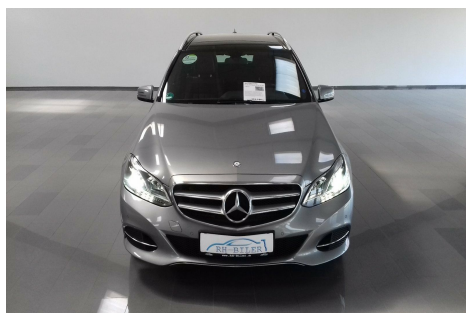

# Mercedes E250 · CDi Avantgarde stc. aut. Van

**Pris: 299.900,-  
inkl. moms**

Type:	Varevogn
-Moms	
Modelår:	2014
1. indreg:	02/2014
Kilometer:	118.000 km.
Brændstof:	Diesel
Farve:	Koksmetal
Antal døre:	5

PANORAMATAG · MOTORKABINE VARMER · SVINGBARTRÆK · XENON/LED LYGTER · COMAND NAVIGATION · PDC · EL BAGKLAP · aut.gear/tiptronic · alu. · 17" alufælge · fuldaut. klima · 2 zone klima · motorkabinevarmer · fjernb. c.lås · parkeringssensor · fartpilot · kørecomputer · infocenter · startspærre · udv. temp. måler · regnsensor · sædevarme · højdejust. forsæde · el-soltag · glastag · 4x el-ruder · el-spejle · cd/radio · navigation · multifunktionsrat · håndfrit til mobil · bluetooth · armlæn · isofix · kopholder · læderindtræk · splitbagsæde · læderrat · lygtevasker · xenonlys · airbag · 8 airbags · abs · antispin · esp · servo · indfarvede kofangere · hvide blink · tagræling · tonede ruder · 1 ejer · ikke ryger · lev. nysynet · service ok · aftag. træk · diesel partikel filter ATTRAKTIV FINANSIERING TILBYDES BÅDE MED OG UDEN UDBETALING Gennem SANTANDER CONSUMER BANK

Motor	Ydelse	Transmission	Mål	Økonomi
Volume: 2,2	Effekt: 204 HK.	Baghjulstræk	Længde: cm.	Tank: 59 l.
Cylinder: 4	Moment: 500	Gear: Automatgear	Bredde: cm.	Km/l: 19,2 l.
Antal ventiler: 16	Topfart: 232 ktm/t.		Højde: cm	Ejeravgift:
	0-100 km/t.: 7,80 sek.		Vægt: 1.785 kg.	DKK 4.660