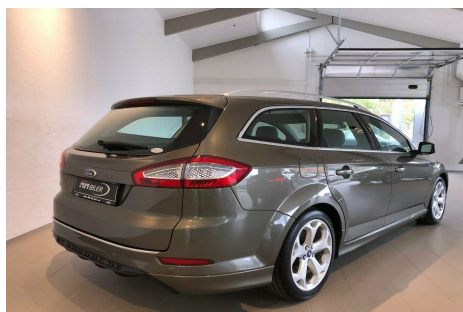

Ford Mondeo 2,0 · TDCi 140 Titanium stc.

Pris: 149.900,-

Type:	Personvogn
Modelår:	2012
1. indreg:	02/2012
Kilometer:	155.000 km.
Brændstof:	Diesel
Farve:	Mørkgrønmetal
Antal døre:	5

Særlig udstyr: Titanium S Udstyr Læder alcantara Navigation Lane assist Blindvinkel assist Nøglefri betjening

----- Finansieringsforslag: Udbetaling kr. 31.135 60 måneder á kr. 2.699 Vi tilbyder finansiering uden udbetaling. For mere info kontakt os via telefon eller mail ----- 6 gear · 18" alufælge ·

fuldaut. klima · 2 zone klima · køl i handskerum · fjernb. c.lås · parkeringssensor · fartpilot · kørecomputer · infocenter · startspærre · varme i forrude · udv. temp. måler · regnsensor · sædevarme · højdejust. forsæde · 4x el-ruder · elklapbare-spejle m/varme · nøglefri betjening · automatisk start/stop · cd/radio · navigation · multifunktionsrat · håndfrit til mobil · bluetooth · armlæn · isofix · bagagerumsdækken · kopholder · dellæder · splitbagsæde · læderrat · tågelygter · xenonlys · kurvelys · led forlygter · airbag · abs · antispin · esp · servo · lane assist · indfarvede kofangere · mørktonede ruder i bag · lev. nysynet · service ok · diesel partikel filter · tidligere undervognsbehandlet

Motor	Ydelse	Transmission	Mål	Økonomi
Volume: 2,0	Effekt: 140 HK.	Forhjulstræk	Længde: 484 cm.	Tank: 70 l.
Cylinder: 4	Moment: 320	Gear: Manuel gear	Bredde: 189 cm.	Km/l: 18,9 l.
Antal ventiler: 16	Topfart: 205 km/t.		Højde: 151 cm	Ejeravgift:
	0-100 km/t.: 9,80 sek.		Vægt: 1.475 kg.	DKK 4.680