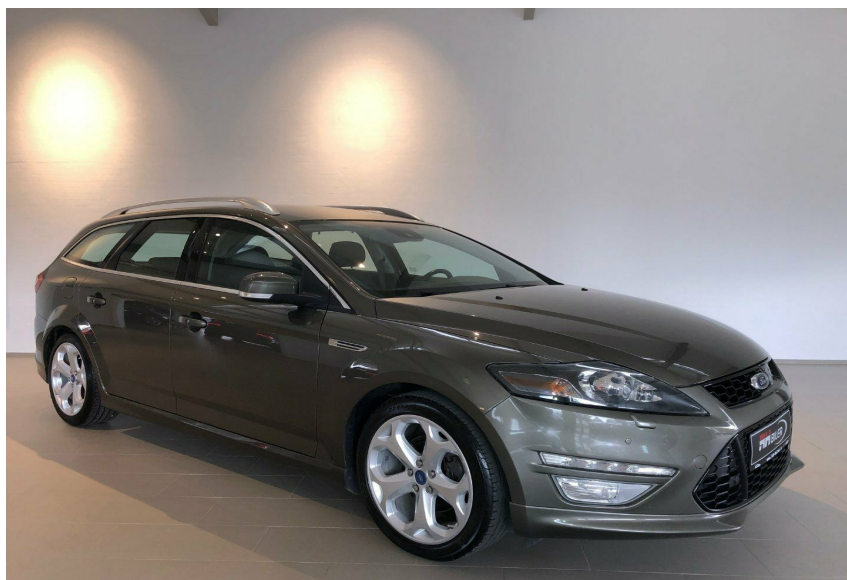

Ford Mondeo 2,0 · TDCi 140 Titanium stc.

Pris: 149.900,-

Type:	Personvogn
Modelår:	2012
1. indreg:	02/2012
Kilometer:	155.000 km.
Brændstof:	Diesel
Farve:	Mørkgrønmetal
Antal døre:	5

Særlig udstyr: Titanium S Udstyr Læder alcantara Navigation Lane assist Blindvinkel assist Nøglefri betjening

----- Finansieringsforslag: Udbetaling kr. 31.135 60 måneder á kr. 2.699 Vi tilbyder finansiering uden udbetaling. For mere info kontakt os via telefon eller mail ----- 6 gear · 18" alufælge ·

fuldaut. klima · 2 zone klima · køl i handskerum · fjernb. c.lås · parkeringssensor · fartpilot · kørecomputer · infocenter · startspærre · varme i forrude · udv. temp. måler · regnsensor · sædevarme · højdejust. forsæde · 4x el-ruder · elklapbare-spejle m/varme · nøglefri betjening · automatisk start/stop · cd/radio · navigation · multifunktionsrat · håndfrit til mobil · bluetooth · armlæn · isofix · bagagerumsdækken · kopholder · dellæder · splitbagsæde · læderrat · tågelygter · xenonlys · kurvelys · led forlygter · airbag · abs · antispin · esp · servo · lane assist · indfarvede kofangere · mørktonede ruder i bag · lev. nysynet · service ok · diesel partikel filter · tidligere undervognsbehandlet

Motor	Ydelse	Transmission	Mål	Økonomi
Volume: 2,0	Effekt: 140 HK.	Forhjulstræk	Længde: 484 cm.	Tank: 70 l.
Cylinder: 4	Moment: 320	Gear: Manuel gear	Bredde: 189 cm.	Km/l: 18,9 l.
Antal ventiler: 16	Topfart: 205 km/t.		Højde: 151 cm	Ejeravgift:
	0-100 km/t.: 9,80 sek.		Vægt: 1.475 kg.	DKK 4.680